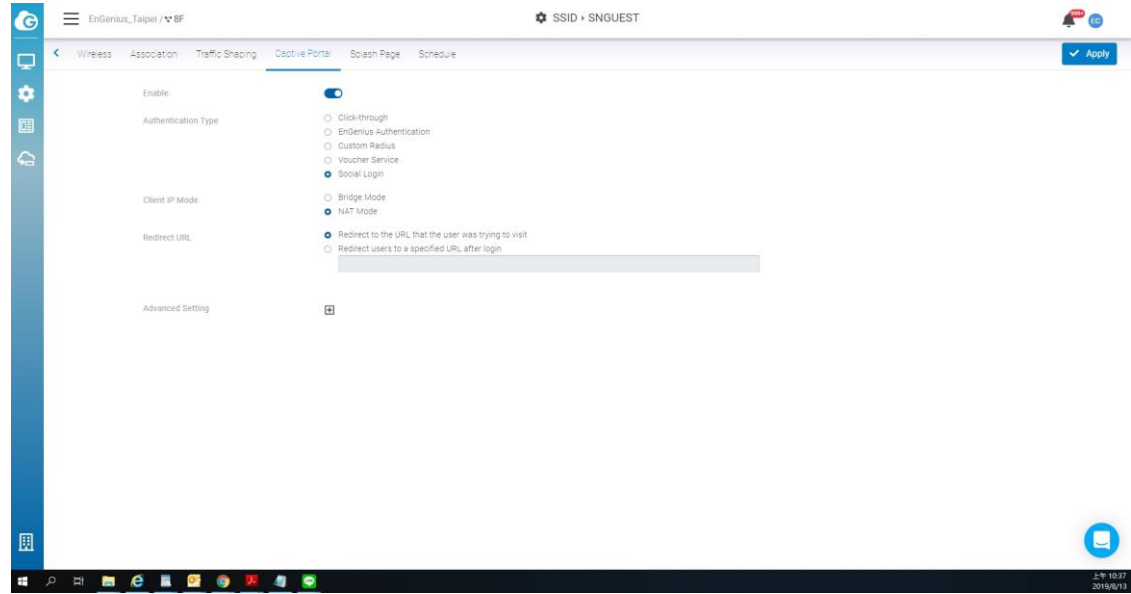

Captive Portal Sosyal Medya İle Giriş

Sosyal medya ile giriş, WiFi'ye erişmek için Facebook hesabınızı kullanmanızı sağlar.

Sosyal medya ile oturum açmayı yapılandırmak için aşağıdaki adımları izleyin.

1. Yapılandır > SSID > Bir SSID Seç'e tıklayın

2. Captive portal'a tıklayın > Kimlik Doğrulama Türü'ne gidin > Social login öğesini seçin .

3.Uygula'ya tıklayın.