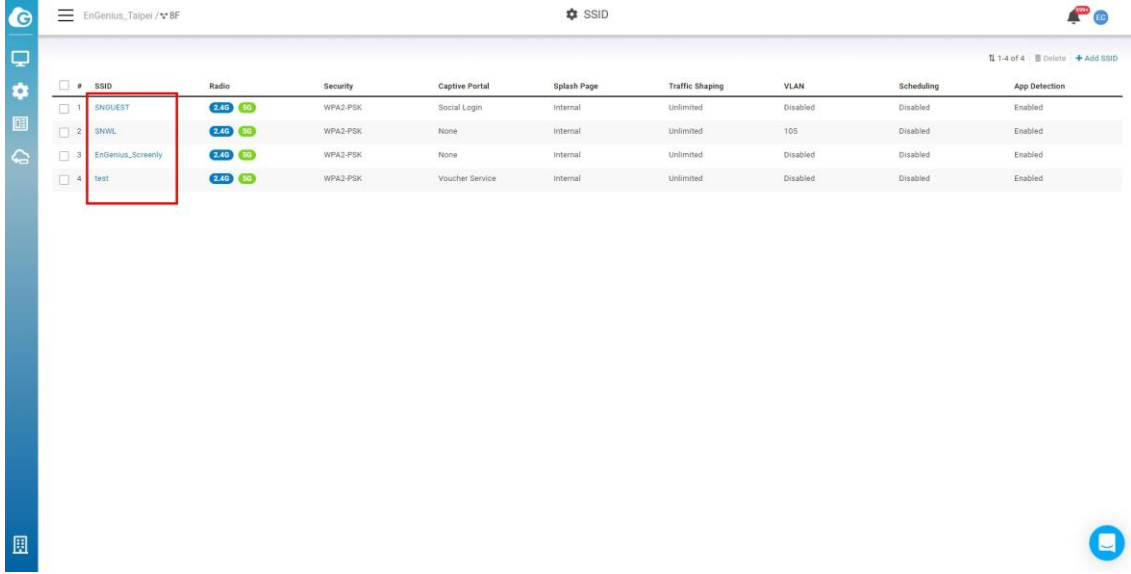

Captive Portal Sosyal Medya İle Giriş

Sosyal medya ile giriş, WiFi'ye erişmek için Facebook hesabınızı kullanmanızı sağlar.

Sosyal medya ile oturum açmayı yapılandırmak için aşağıdaki adımları izleyin.

1. Yapılandır > SSID > Bir SSID Seç'e tıklayın

2. Captive portal'a tıklayın > Kimlik Doğrulama Türü'ne gidin > Social login öğesini seçin .

3.Uygula'ya tıklayın.